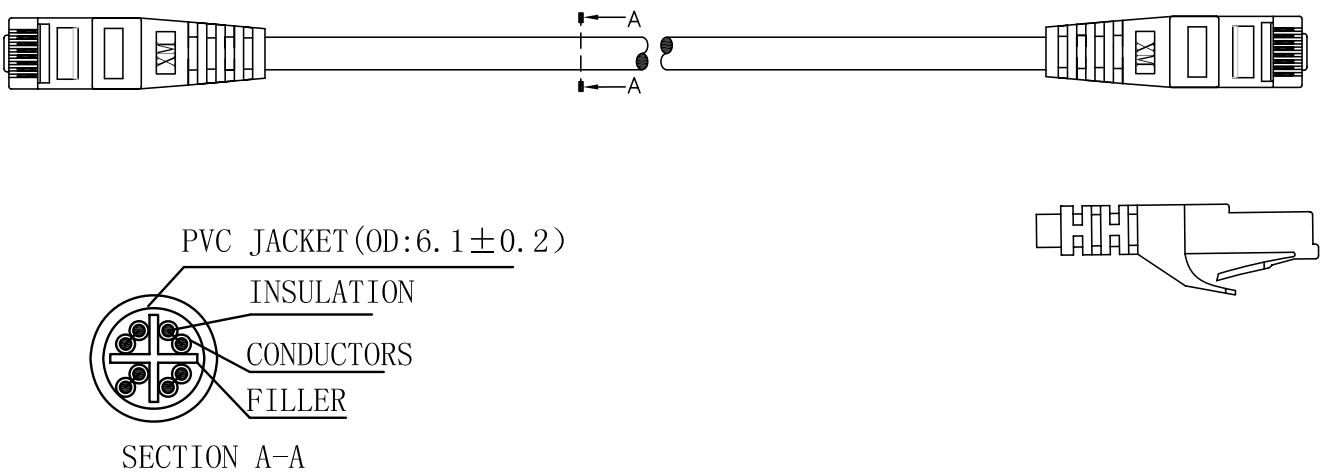

### Technical Features

CCA Wire

Category 6, U/UTP AWG 24/7

PVC Jacket

Unshielded

TIA/EIA 568B

### Technical Drawings

Length	White	EAN Code
0.25 m	CP2011U	4052792023572
0.50 m	CP2021U	4052792023589
1.00 m	CP2031U	4052792023596
1.50 m	CP2041U	4052792038538
2.00 m	CP2051U	4052792023602
3.00 m	CP2061U	4052792023619
5.00 m	CP2071U	4052792023626
7.50 m	CP2081U	4052792023633
10.00 m	CP2091U	4052792023640
15.00 m	CP2101U	4052792023657
20.00 m	CP2111U	4052792023664

Length	Grey	EAN Code	Black	EAN Code
0.25 m	CP2012U	4052792023671	CP2013U	4052792023770
0.50 m	CP2022U	4052792023688	CP2023U	4052792023787
1.00 m	CP2032U	4052792023695	CP2033U	4052792023794
1.50 m	CP2042U	4052792038545	CP2043U	4052792038552
2.00 m	CP2052U	4052792023701	CP2053U	4052792023800
3.00 m	CP2062U	4052792023718	CP2063U	4052792023817
5.00 m	CP2072U	4052792023725	CP2073U	4052792023824
7.50 m	CP2082U	4052792023732	CP2083U	4052792023831
10.00 m	CP2092U	4052792023749	CP2093U	4052792023848

Length	Red	EAN Code
0.25 m	CP2014U	4052792023879
0.50 m	CP2024U	4052792023886
1.00 m	CP2034U	4052792023893
1.50 m	CP2044U	4052792038569
2.00 m	CP2054U	4052792023909
3.00 m	CP2064U	4052792023916
5.00 m	CP2074U	4052792023923
7.50 m	CP2084U	4052792023930
10.00 m	CP2094U	4052792023947