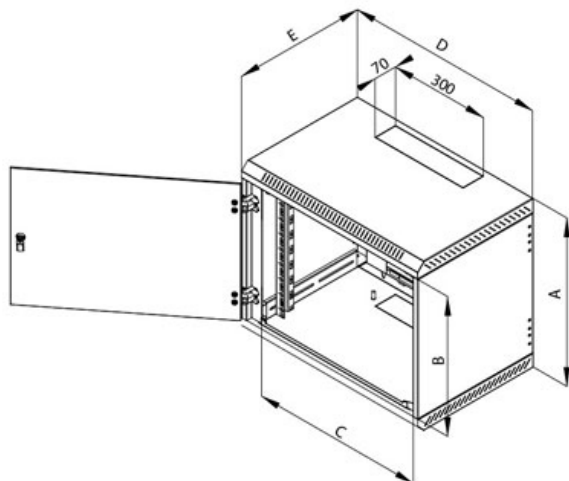

One-sectioned, 19" wall-mounted cabinets RBA

features

- welded construction with IP30 protection
- hardened smoked glass door (standard)
- front vertical rails freely adjustable in any depth of the cabinet
- rear vertical fixed rails
- frame of the cabinet and all removable parts are connected with earthing cables
- cable openings covered with breakout-type blanking panels located at the top, bottom and rear part of the cabinet
- protective blanking panel with a brush to seal the cabinet opening against dust penetration (1 pc)
- set of M6 screws and captive nuts (8 pcs)

depth 395 mm, width 600 mm

		A (mm)	B (mm)	C (mm)	D (mm)	E (mm)	weight (kg)	capacity (kg)
4U	P/N: RBA-04-AS4-CAY-A1	280	175	516	600	395	11,7	30
6U	P/N: RBA-06-AS4-CAY-A1	370	265	516	600	395	13,6	30
9U	P/N: RBA-09-AS4-CAY-A1	500	395	516	600	395	16,1	30
12U	P/N: RBA-12-AS4-CAY-A1	635	530	516	600	395	19,1	30
15U	P/N: RBA-15-AS4-CAY-A1	770	665	516	600	395	21,8	30
18U	P/N: RBA-18-AS4-CAY-A1	900	795	516	600	395	24,7	30

depth 495 mm, width 600 mm

		A (mm)	B (mm)	C (mm)	D (mm)	E (mm)	weight (kg)	capacity (kg)
4U	P/N: RBA-04-AS5-CAY-A1	280	175	516	600	495	13,5	30
6U	P/N: RBA-06-AS5-CAY-A1	370	265	516	600	495	15,6	30
9U	P/N: RBA-09-AS5-CAY-A1	500	395	516	600	495	18,4	30
12U	P/N: RBA-12-AS5-CAY-A1	635	530	516	600	495	21,7	30
15U	P/N: RBA-15-AS5-CAY-A1	770	665	516	600	495	24,6	30
18U	P/N: RBA-18-AS5-CAY-A1	900	795	516	600	495	27,7	30

depth 595 mm, width 600 mm

		A (mm)	B (mm)	C (mm)	D (mm)	E (mm)	weight (kg)	capacity (kg)
4U	P/N: RBA-04-AS6-CAY-A1	280	175	516	600	595	15,5	30
6U	P/N: RBA-06-AS6-CAY-A1	370	265	516	600	595	17,7	30
9U	P/N: RBA-09-AS6-CAY-A1	500	395	516	600	595	20,8	30
12U	P/N: RBA-12-AS6-CAY-A1	635	530	516	600	595	24,0	30
15U	P/N: RBA-15-AS6-CAY-A1	770	665	516	600	595	27,2	30
18U	P/N: RBA-18-AS6-CAY-A1	900	795	516	600	595	30,3	30