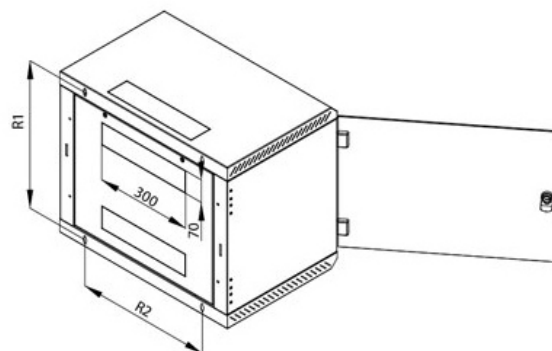

One-sectioned, 19" wall-mounted cabinets RBA

features

- welded construction with IP30 protection
- hardened smoked glass door (standard)
- front vertical rails freely adjustable in any depth of the cabinet
- rear vertical fixed rails
- frame of the cabinet and all removable parts are connected with earthing cables
- cable openings covered with breakout-type blanking panels located at the top, bottom and rear part of the cabinet
- protective blanking panel with a brush to seal the cabinet opening against dust penetration (1 pc)
- set of M6 screws and captive nuts (8 pcs)

depth 395 mm, width 600 mm

		A (mm)	B (mm)	C (mm)	D (mm)	E (mm)	weight (kg)	capacity (kg)
4U	P/N: RBA-04-AS4-CAY-A1	280	175	516	600	395	11,7	30
6U	P/N: RBA-06-AS4-CAY-A1	370	265	516	600	395	13,6	30
9U	P/N: RBA-09-AS4-CAY-A1	500	395	516	600	395	16,1	30
12U	P/N: RBA-12-AS4-CAY-A1	635	530	516	600	395	19,1	30
15U	P/N: RBA-15-AS4-CAY-A1	770	665	516	600	395	21,8	30
18U	P/N: RBA-18-AS4-CAY-A1	900	795	516	600	395	24,7	30

depth 495 mm, width 600 mm

		A (mm)	B (mm)	C (mm)	D (mm)	E (mm)	weight (kg)	capacity (kg)
4U	P/N: RBA-04-AS5-CAY-A1	280	175	516	600	495	13,5	30
6U	P/N: RBA-06-AS5-CAY-A1	370	265	516	600	495	15,6	30
9U	P/N: RBA-09-AS5-CAY-A1	500	395	516	600	495	18,4	30
12U	P/N: RBA-12-AS5-CAY-A1	635	530	516	600	495	21,7	30
15U	P/N: RBA-15-AS5-CAY-A1	770	665	516	600	495	24,6	30
18U	P/N: RBA-18-AS5-CAY-A1	900	795	516	600	495	27,7	30

depth 595 mm, width 600 mm

		A (mm)	B (mm)	C (mm)	D (mm)	E (mm)	weight (kg)	capacity (kg)
4U	P/N: RBA-04-AS6-CAY-A1	280	175	516	600	595	15,5	30
6U	P/N: RBA-06-AS6-CAY-A1	370	265	516	600	595	17,7	30
9U	P/N: RBA-09-AS6-CAY-A1	500	395	516	600	595	20,8	30
12U	P/N: RBA-12-AS6-CAY-A1	635	530	516	600	595	24,0	30
15U	P/N: RBA-15-AS6-CAY-A1	770	665	516	600	595	27,2	30
18U	P/N: RBA-18-AS6-CAY-A1	900	795	516	600	595	30,3	30